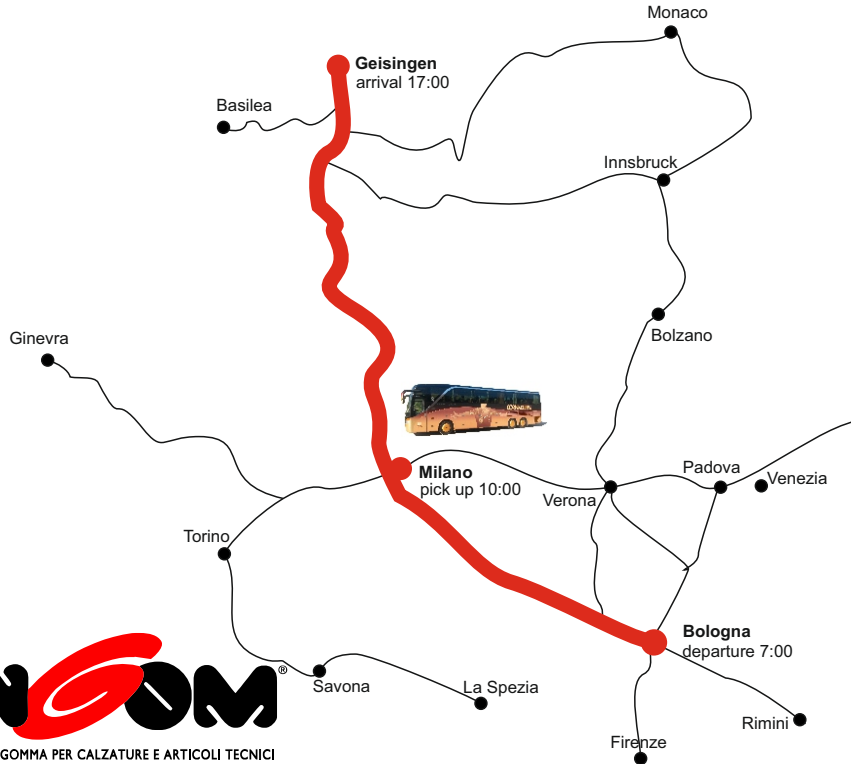

Geisingen 2016

FULL
SKATING
METHOD

La tecnica incontra il metodo